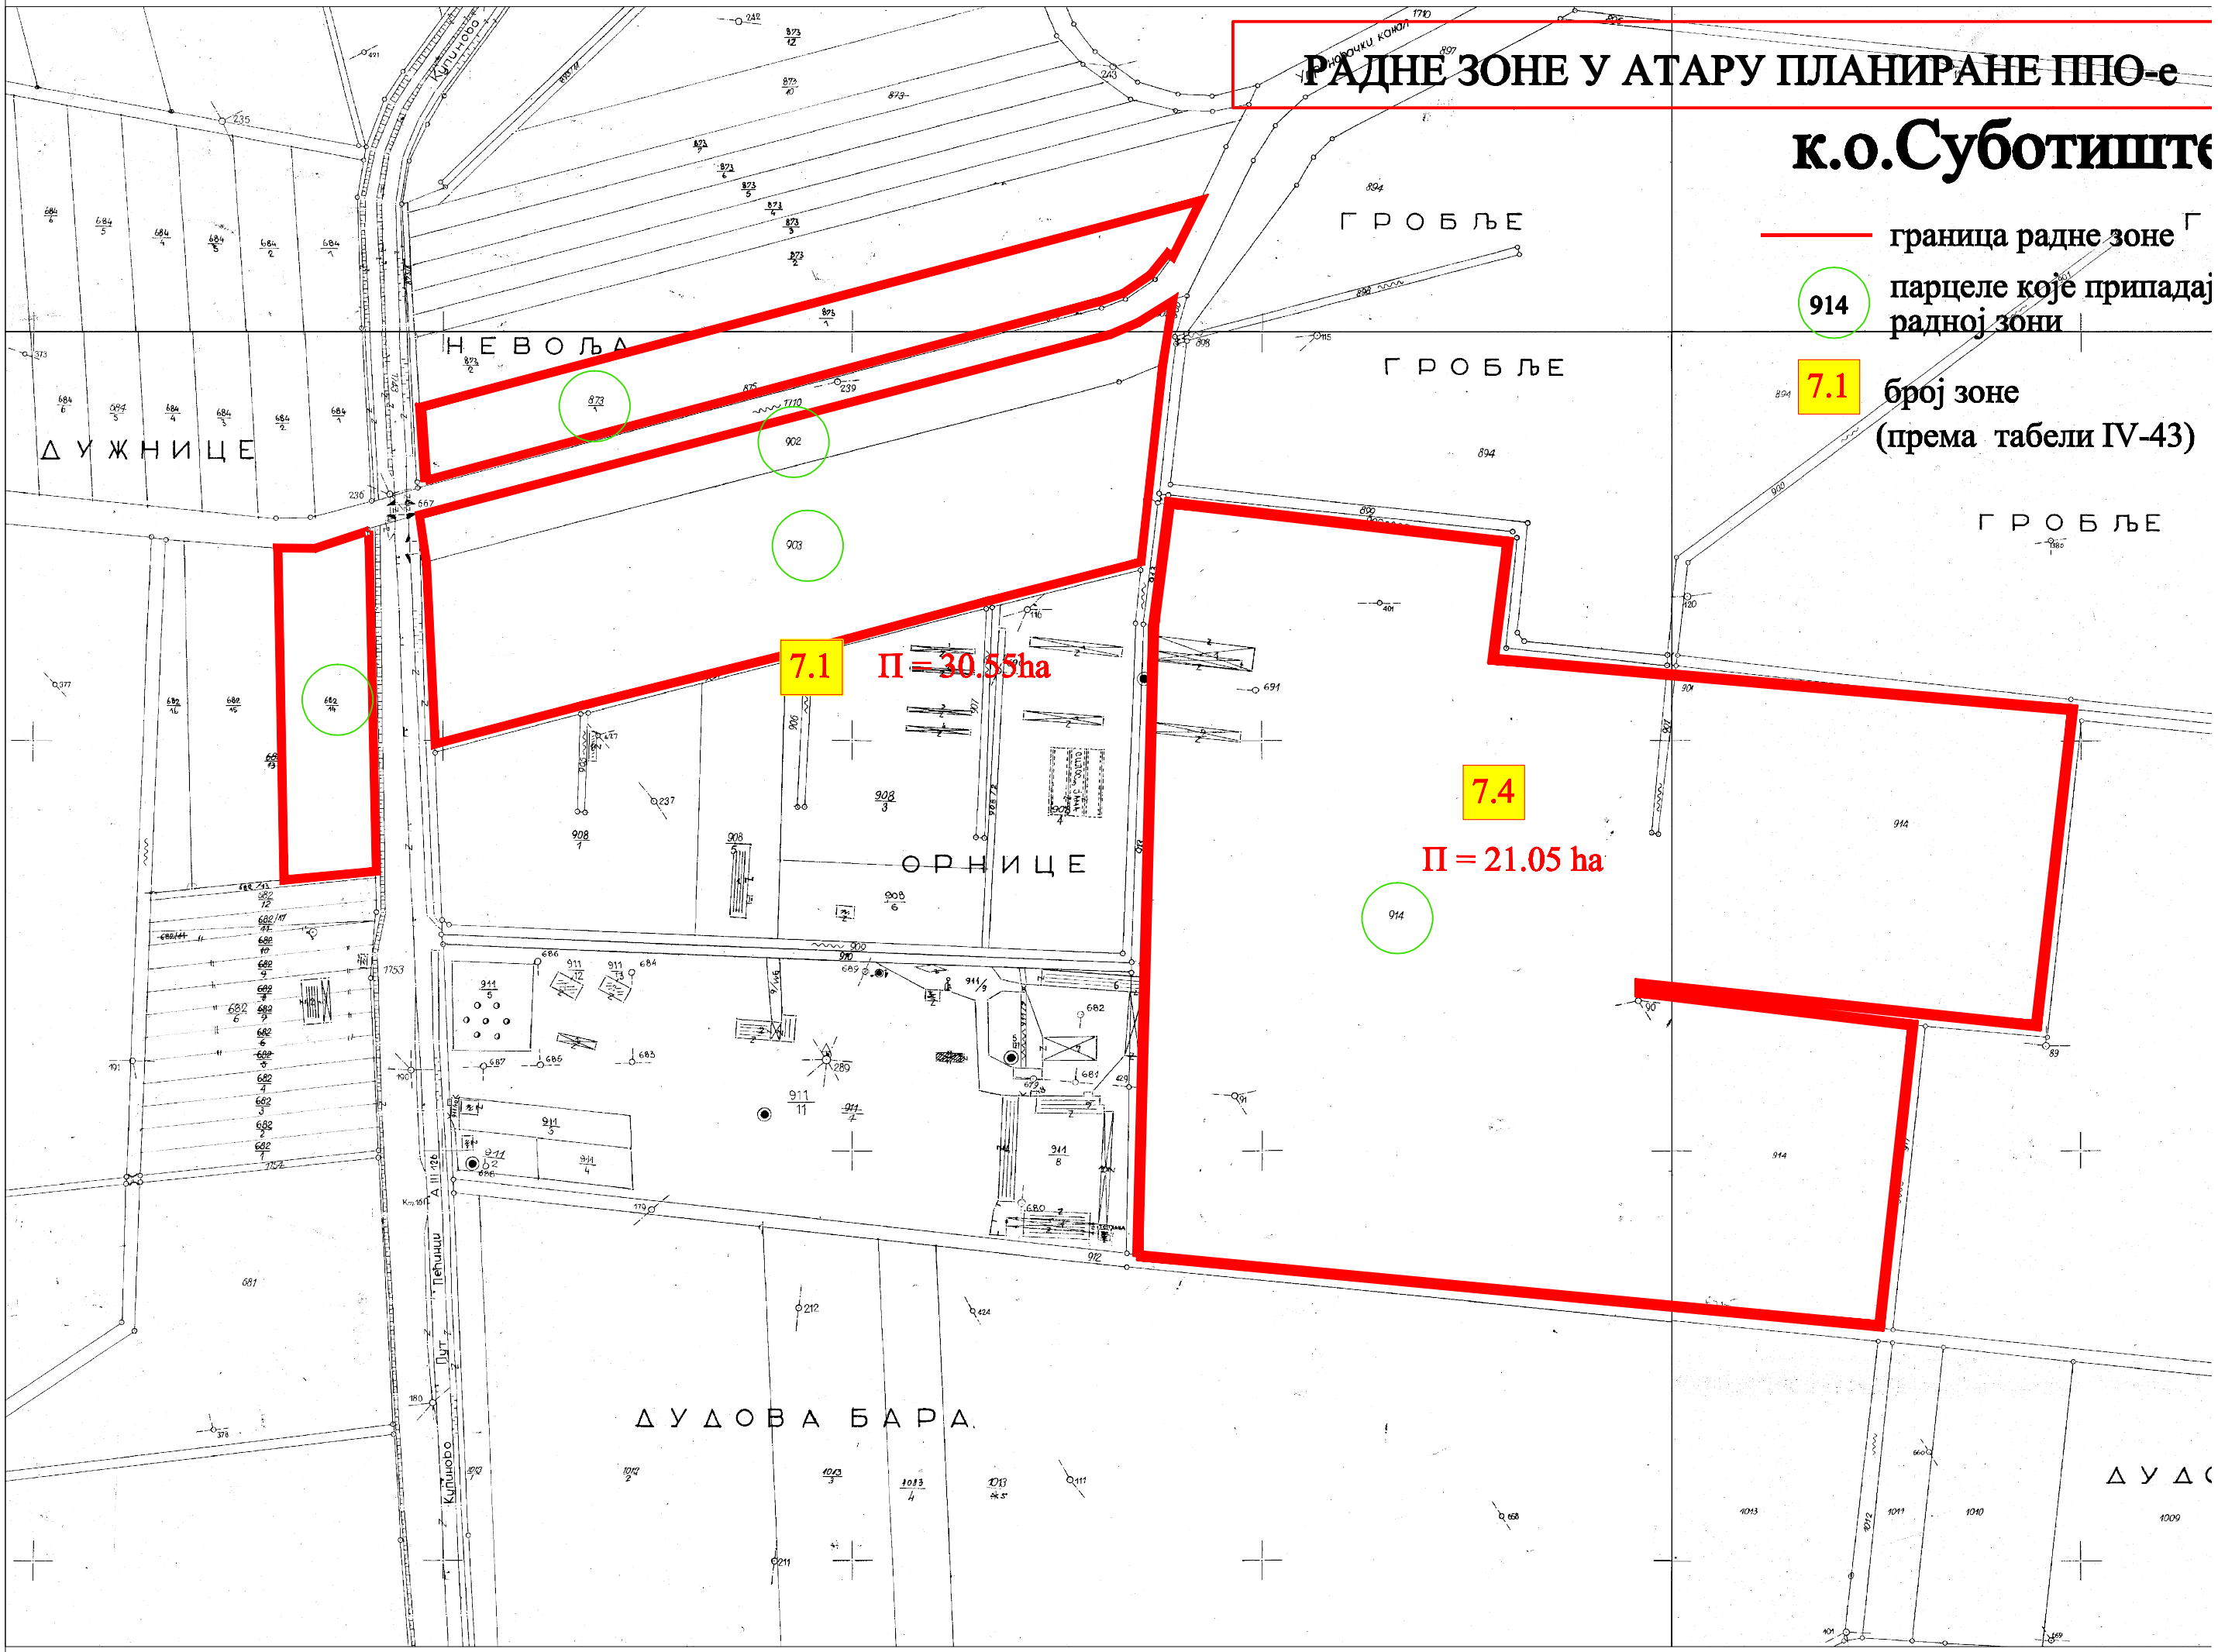

## к.о. Суботиште

-  граница радне зоне
-  914 парцеле које припадају радној зони
-  7.1 број зоне (према табели IV-43)

**7.1** П = 30.55ha

**7.4**  
П = 21.05 ha

914

ДУДОВА БАРА

ДУДС